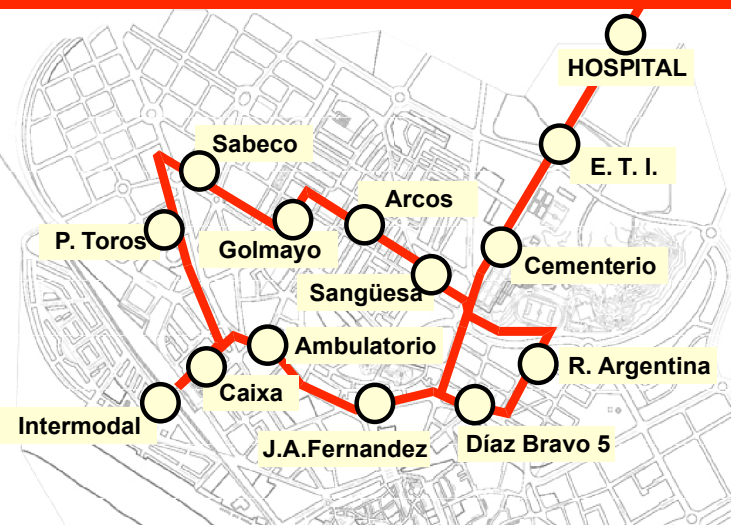

Línea Roja: Centro - B° Lourdes - Hospital

Automóviles Río Alhama S.A.

Pol. Industrial Mpal. Transversal 3 - 17
Tno: 948 820 282 www.arasa.es

Transporte Urbano

PARA VER LAS HORAS DE PASO POR SU PARADA:

Aplicación: 1 de mayo de 2006

- En la columna de la izquierda, sítese en la parada desde la que quiera iniciar el recorrido urbano
- Siguiendo la fila hacia la derecha podrá ver todas la horas de paso a lo largo del día.

Las horas de paso han sido calculadas en condiciones óptimas de circulación. Con tráfico denso o muy denso y especialmente en horas punta es posible que el autobús pase con unos minutos de retraso. En todo caso, si usted se encuentra en la parada a la hora indicada, seguro que coge el autobús.

NOTAS AL HORARIO DE LA LINEA ROJA: CENTRO - HOSPITAL

LABORABLES	Todos los horarios, fondos	ROSA + GRIS + AZUL
SABADOS no festivos	Horarios en fondos	ROSA + AZUL
DOM Y FESTIVOS	Solo horarios en fondo	ROSA